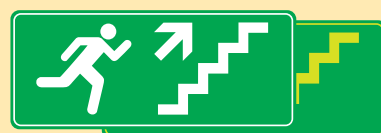

EM-108 (12"x5") $23.30
EM-108P* (12"x5") 45.60