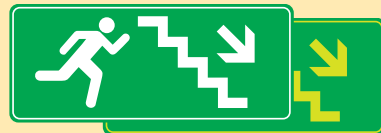

# Emergency Way Facility Signs

**EM-101** (15"x5") \$25.90  
**EM-101P\*** (15"x5") 55.70

**EM-107** (12"x5") \$23.30  
**EM-107P\*** (12"x5") 45.60

**EM-102** (15"x5") \$25.90  
**EM-102P\*** (15"x5") 55.70